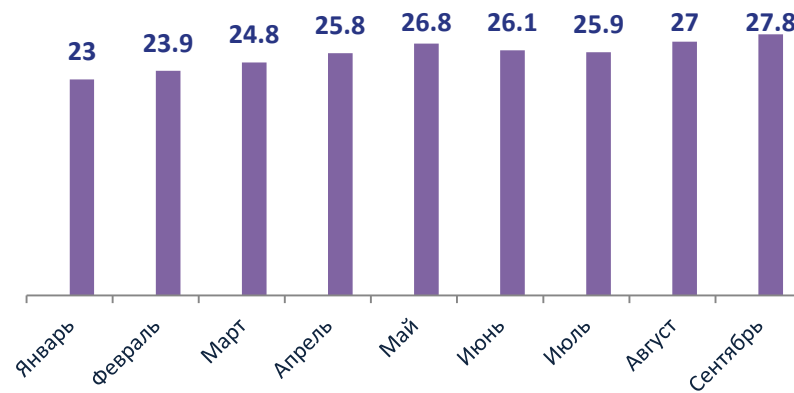

## Деятельность автомобильного транспорта общего пользования по Сахалинской области

Январь-сентябрь 2022 года

**177,4** млн. тонно-км. Грузооборот.

**231,0** млн. пасс-км. Пассажиरोоборот

2022

 **грузооборот**  
млн. тонно-км.

2022

 **пассажиरोоборот**  
млн. пасс-км.