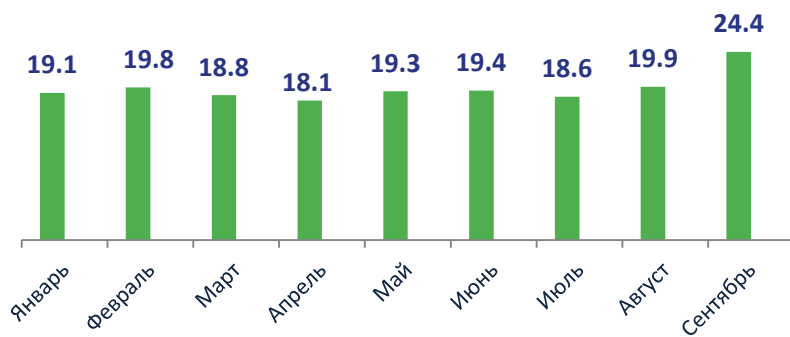

## Деятельность автомобильного транспорта общего пользования по Сахалинской области

Январь-сентябрь 2022 года

**177,4** млн. тонно-км. Грузооборот.

**231,0** млн. пасс-км. Пассажиरोоборот

2022

 **грузооборот**  
млн. тонно-км.

2022

 **пассажиरोоборот**  
млн. пасс-км.